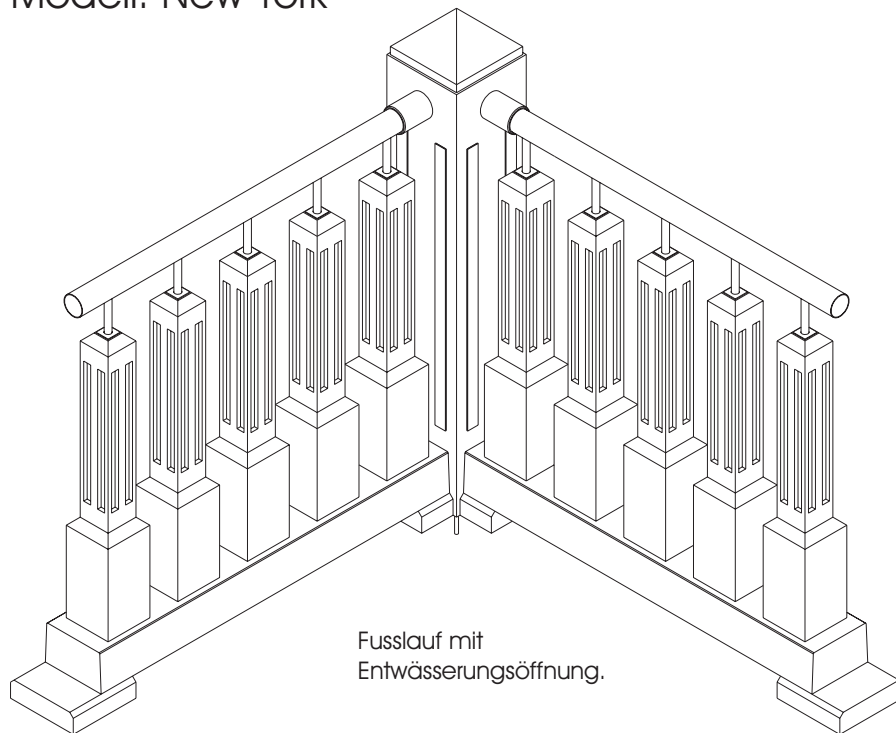

Modell: New York

Balustrade "modern art"

Glasfasermodifizierter Beton in den Farben weiss oder grau.
Edelstahlteile: Handlauf mit Halterungen, Rundstäbe mit Beilage, Pyramide am Pfeiler, Einlegestreifen am Pfeiler

Modell: New York

Balustrade "modern art"

Glasfaserbeton in den Farben weiss oder grau.
Edelstahlteile: Handlauf mit Halterungen, Rundstäbe mit Beilage, Pyramide am Pfeiler, Einlegestreifen am Pfeiler