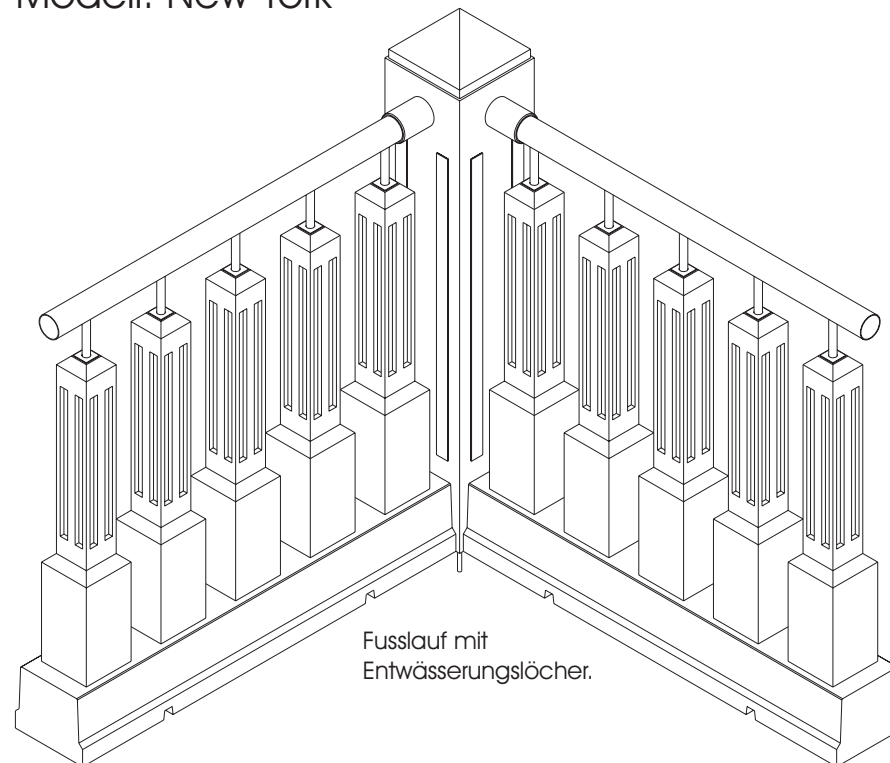

Modell: New York

Balustrade "modern art"

Glasfasermodifizierter Beton in den Farben weiss oder grau.
Edelstahlteile: Handlauf mit Halterungen, Rundstäbe mit Beilage, Pyramide am Pfeiler, Einlegestreifen am Pfeiler

Modell: New York

Balustrade "modern art"

Glasfaserbeton in den Farben weiss oder grau.
Edelstahlteile: Handlauf mit Halterungen, Rundstäbe mit Beilage, Pyramide am Pfeiler, Einlegestreifen am Pfeiler