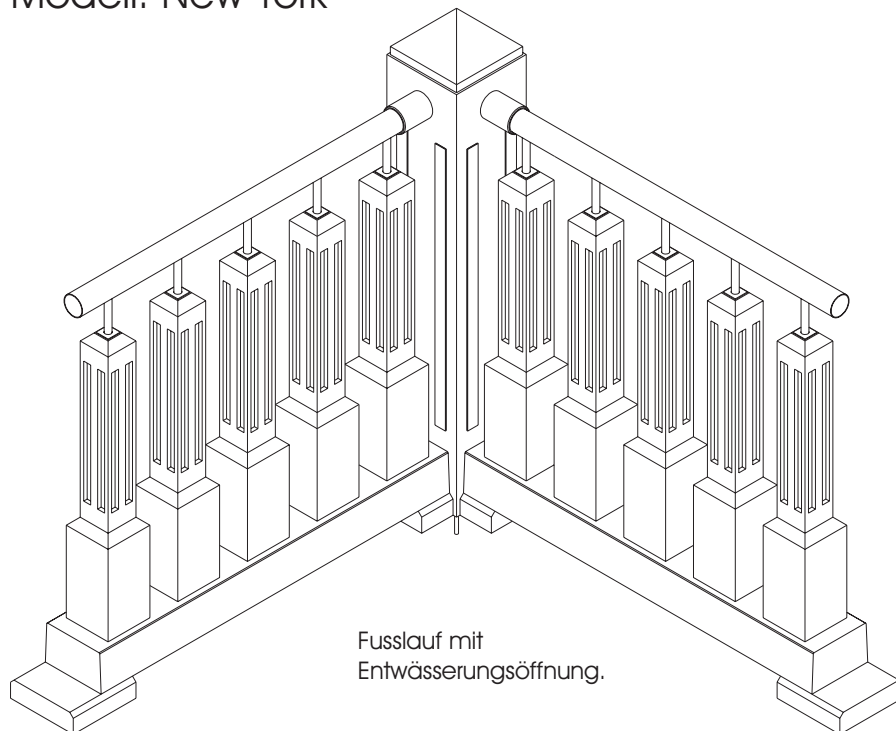

Modell: New York

Balustrade "modern art"

Glasfasermodifizierter Beton in den Farben weiss oder grau.
Edelstahlteile: Handlauf mit Halterungen, Rundstäbe mit Beilage, Pyramide am Pfeiler, Einlegestreifen am Pfeiler

Modell: New York

Balustrade "modern art"

Glasfaserbeton in den Farben weiss oder grau.
Edelstahlteile: Handlauf mit Halterungen, Rundstäbe mit Beilage, Pyramide am Pfeiler, Einlegestreifen am Pfeiler