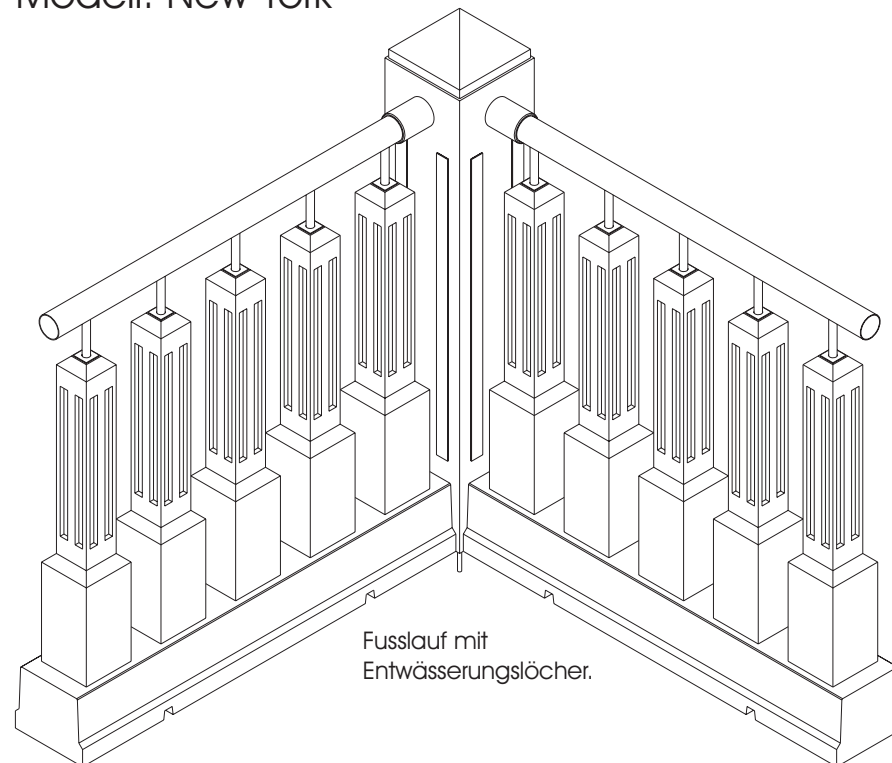

Modell: New York

Balustrade "modern art"

Glasfasermodifizierter Beton in den Farben weiss oder grau.
Edelstahlteile: Handlauf mit Halterungen, Rundstäbe mit Beilage, Pyramide am Pfeiler, Einlegestreifen am Pfeiler

Modell: New York

Balustrade "modern art"

Glasfaserbeton in den Farben weiss oder grau.
Edelstahlteile: Handlauf mit Halterungen, Rundstäbe mit Beilage, Pyramide am Pfeiler, Einlegestreifen am Pfeiler