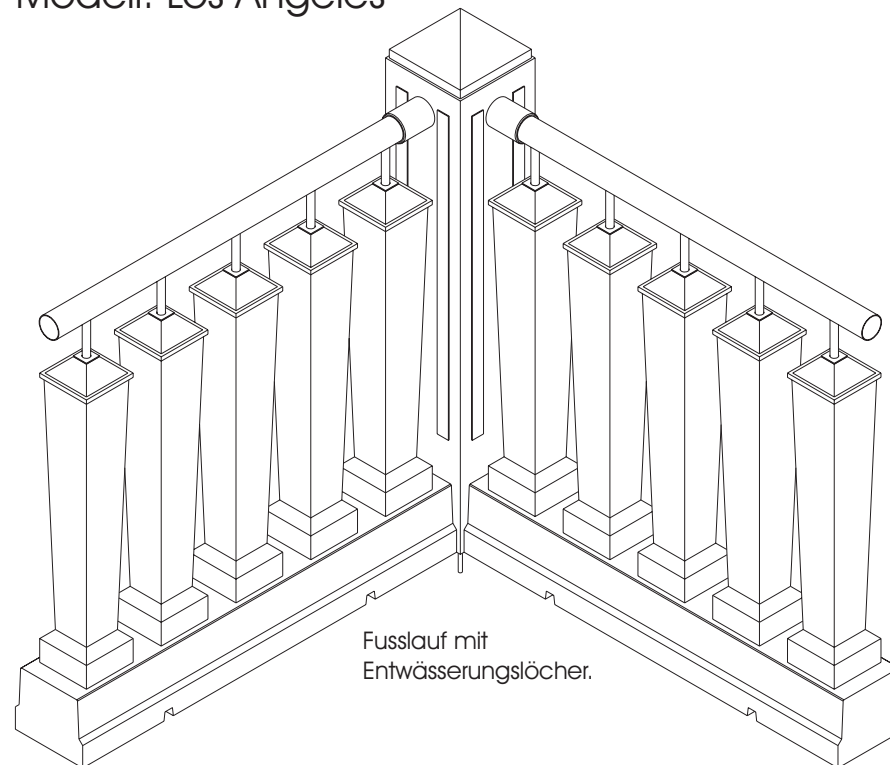

Modell: Los Angeles

Fusslauf mit Entwässerungsöffnung.

## Balustrade "modern art"

Glasfaserbeton in den Farben weiss oder grau.  
Edelstahlteile: Handlauf mit Halterungen, Rundstäbe mit Beilage, Pyramide am Pfeiler, Einlegestreifen am Pfeiler

Modell: Los Angeles

Fusslauf mit Entwässerungslöcher.

## Balustrade "modern art"

Glasfaserbeton in den Farben weiss oder grau.  
Edelstahlteile: Handlauf mit Halterungen, Rundstäbe mit Beilage, Pyramide am Pfeiler, Einlegestreifen am Pfeiler