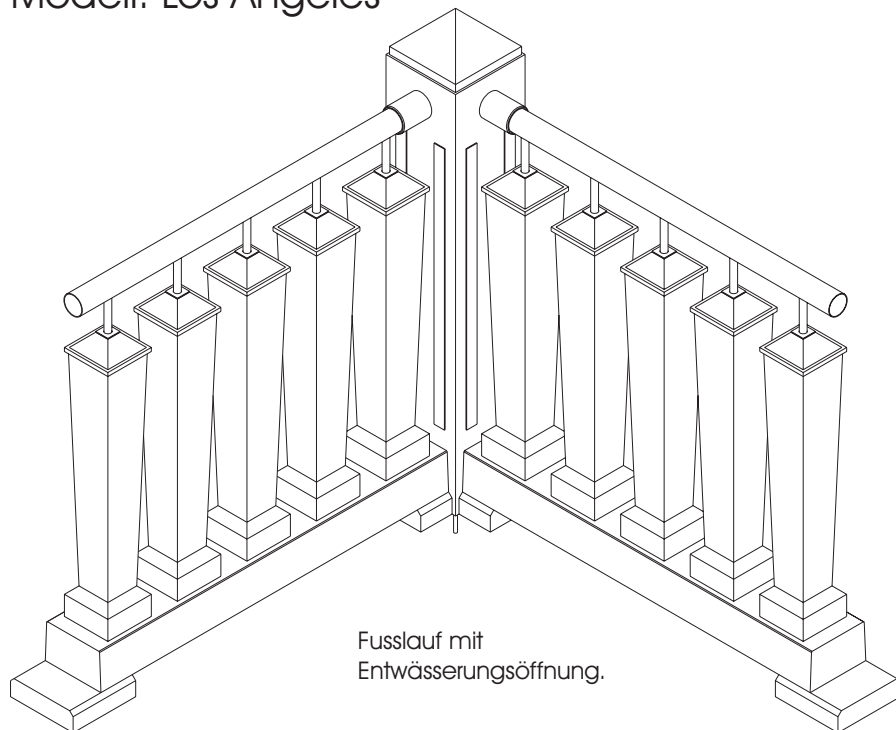

Modell: Los Angeles

Fusslauf mit Entwässerungsöffnung.

## Balustrade "modern art"

Glasfaserbeton in den Farben weiss oder grau.  
Edelstahlteile: Handlauf mit Halterungen, Rundstäbe mit Beilage, Pyramide am Pfeiler, Einlegestreifen am Pfeiler

Modell: Los Angeles

Fusslauf mit Entwässerungslöcher.

## Balustrade "modern art"

Glasfaserbeton in den Farben weiss oder grau.  
Edelstahlteile: Handlauf mit Halterungen, Rundstäbe mit Beilage, Pyramide am Pfeiler, Einlegestreifen am Pfeiler